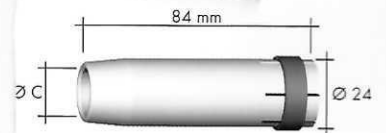

Ø C

Ø 19	145.0045
Ø 16	145.0078³
Ø 12	145.0126