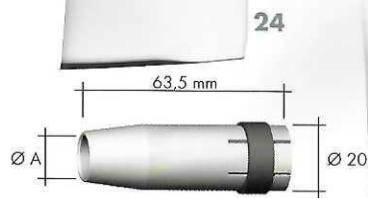

### Gass hylse (10 stk)

	Ø A	
Sylindrisk	Ø 17	145.0047
Kon	Ø 12,5	145.0080 <sup>1</sup>
Sylindrisk/kon	Ø 10	145.0128

### Kontakt rør (10 stk)

		M6
E-Cu	Ø 0,8	140.0051
	Ø 1,0	140.0242
	Ø 1,2	140.0379
E-Cu for Alu	Ø 0,8	141.0001
	Ø 1,0	141.0006
	Ø 1,2	141.0010
CuCrZr	Ø 0,8	140.0054
	Ø 1,0	140.0245 <sup>1</sup>
	Ø 1,2	140.0382